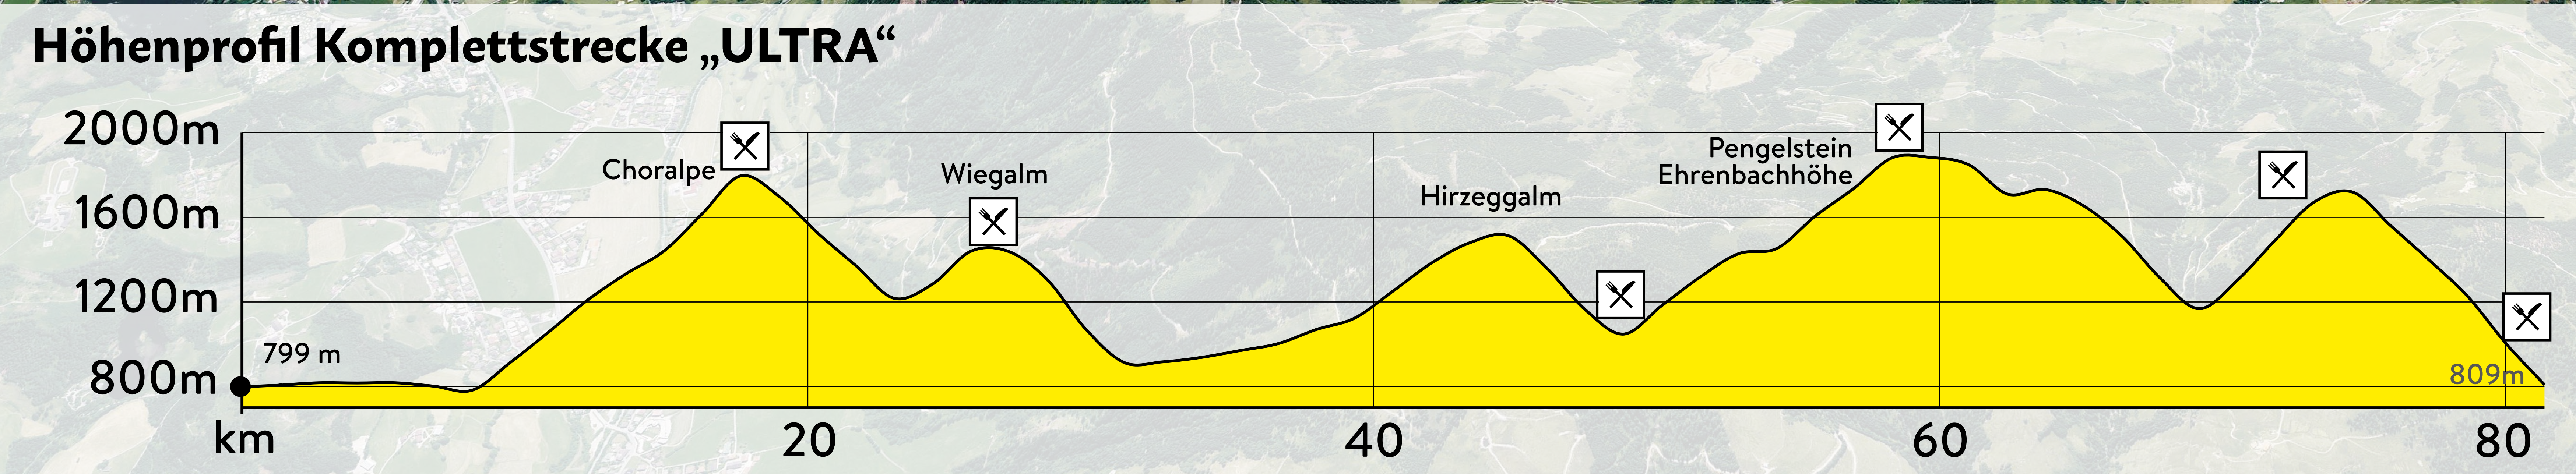

Samstag, 01. Juli 2023, Kirchberg in Tirol

# 27. INT. KITZALPBIKE MTB - MARATHON

# KITZ ALP BIKE

Es wird nach dem aktuellen Reglement des ÖRV gefahren. Auf allen Streckenabschnitten gilt die StVO!!!

Auf allen Streckenabschnitten ist mit Gegenverkehr zu rechnen!

- MEDIUM Strecke
- MEDIUM PLUS Strecke
- EXTREME Strecke
- ULTRA Strecke
- HILLCLIMB
- ⊗ Labestation